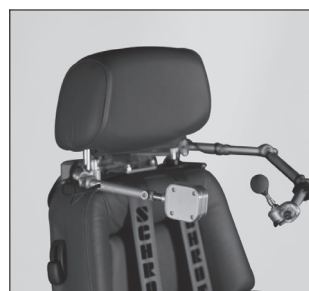

Kinbesturing

v1.2017 - eventuele prijswijzigingen voorbehouden

RevaMed B.V.
Eckertstraat 1
8263 CB Kampen
The Netherlands

telefoon + 31 (0) 88 11 00 111
fax + 31 (0) 88 11 00 110
website www.revamed.com
e-mail info@revamed.com

bank NL37 RABO 0183 6666 58
bic RABONL2U
kvk 60828684
btw NL 854077790 B01