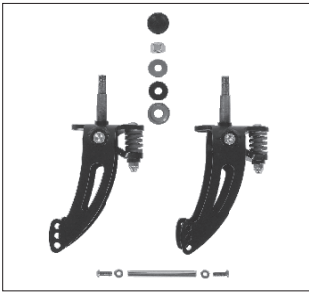

Informatie

Vering voorwielen