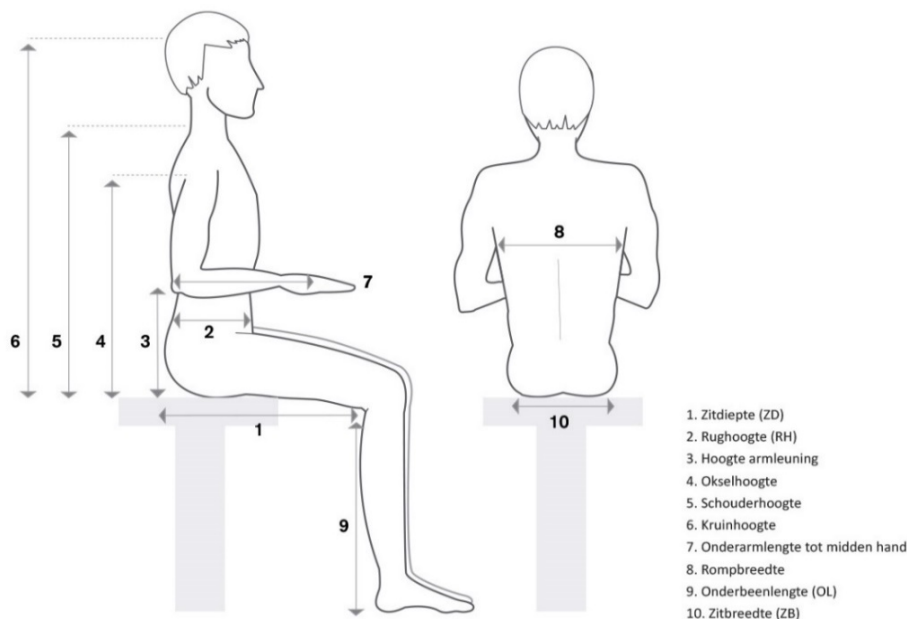

Adviseur/ besteller _____

Tel. nr adviseur/besteller _____

AFLEVERADRES

Gelieve in te vullen, indien niet gelijk aan bovenstaande gegevens.

Adres _____

Postcode/woonplaats _____

Meettabel

Zitbreedte in cm

38 40 42 44 46 48 50 52 54

Zitdiepte in cm

38 40 42 44 46 48 50 52 54 56 58

Onderbeenlengte in cm

38 40 42 44 46 48 50 52 54 56 58

Zithoogte in cm

43 45 47 49 51 53 55 57

Let op! Bij elektrische zitkanteling is de minimale zithoogte 47 cm