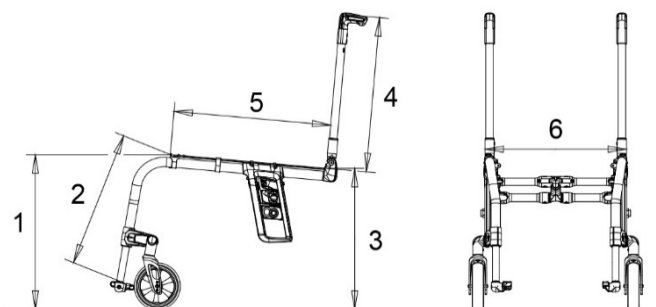

Rolstoel metingen*

1 Zithoogte vooraan (ZHV)

= grond tot op de zitbekleding

2 Onderbeenlengte (OL)

= van boven op de zitbekleding tot boven op de voetplaat (zonder zitkussen)

3 Zithoogte achteraan (ZHA)

= grond tot op de zitbekleding

4 Rughoogte (RH)

= bovenkant zitbuis (kruisframe) tot bovenkant rugbekleding

5 Zitdiepte (ZD)

= voorzijde zitbekleding tot rugbuis

6 Zitbreedte (ZB)

= buitenzijde framebuis tot buitenzijde framebuis

Zitbreedte in cm (verplichte keuze)

35.5 38 40.5 43 45.5 48 50,5 53 55,5

ZB wordt gemeten van buitenkant zitbuis tot buitenkant zitbuis.

Zitdiepte in cm (verplichte keuze)

36 38 40 42 44 46 48 50 52 54

Zithoogte voor in cm (verplichte keuze)