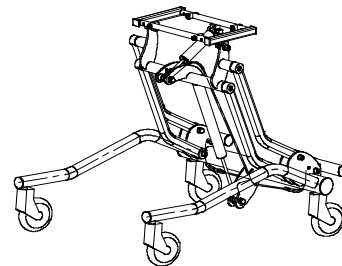

## Q Chassis

Art. 9800066660000

Stand / status: 01/2016, technische Änderungen vorbehalten / subject to technical alterations

### Q Chassis

Art. 980006660000

Stand / status: 01/2016, technische Änderungen vorbehalten / subject to technical alterations

Pos.	Art.-Nr. / Item code	Beschreibung	Description	Menge / Quantity	
3 & 4	9640434200000	Satz Bowdenzüge Q-UG 08	Bowden cable set	1	
8	6292402020000	Gasdruckfeder 400 N	Gas spring 400 N	1	
9	6292402030000	Gasdruckfeder 1000 N	Gas spring 1000 N	1	
10	6800001100000	Schwenkrahmen	Pivoting frame	1	
11	6800001127022	Oberrahmen	Top frame	1	
12	6800001137022	Unterrahmen	Underframe	1	
13	6800008907022	Hebearm Links	Lifting arm left	2	
14	6800008917022	Hebearm Rechts	Lifting arm right	2	
15	6800008957022	Pedal Links	Pedal left	1	
16	6800008967022	Pedal Rechts	Pedal right	1	
17	6032124019005	Lenkrolle Ø 100 ohne Feststeller	Steering roller Ø 100 w/o locking device	2	
18	6032124029005	Lenkrolle Ø 100 mit Feststeller	Steering roller Ø 100 with locking device	2	
30	9700635100001	Zugschnäpper mit Arretierung	Locking pin	2	
33	7502018039905	Lamellenstopfen 32x5	Blade plug 32x5	6	
34	7502018049905	Lamellenstopfen 50x5	Blade plug 50x5	2	