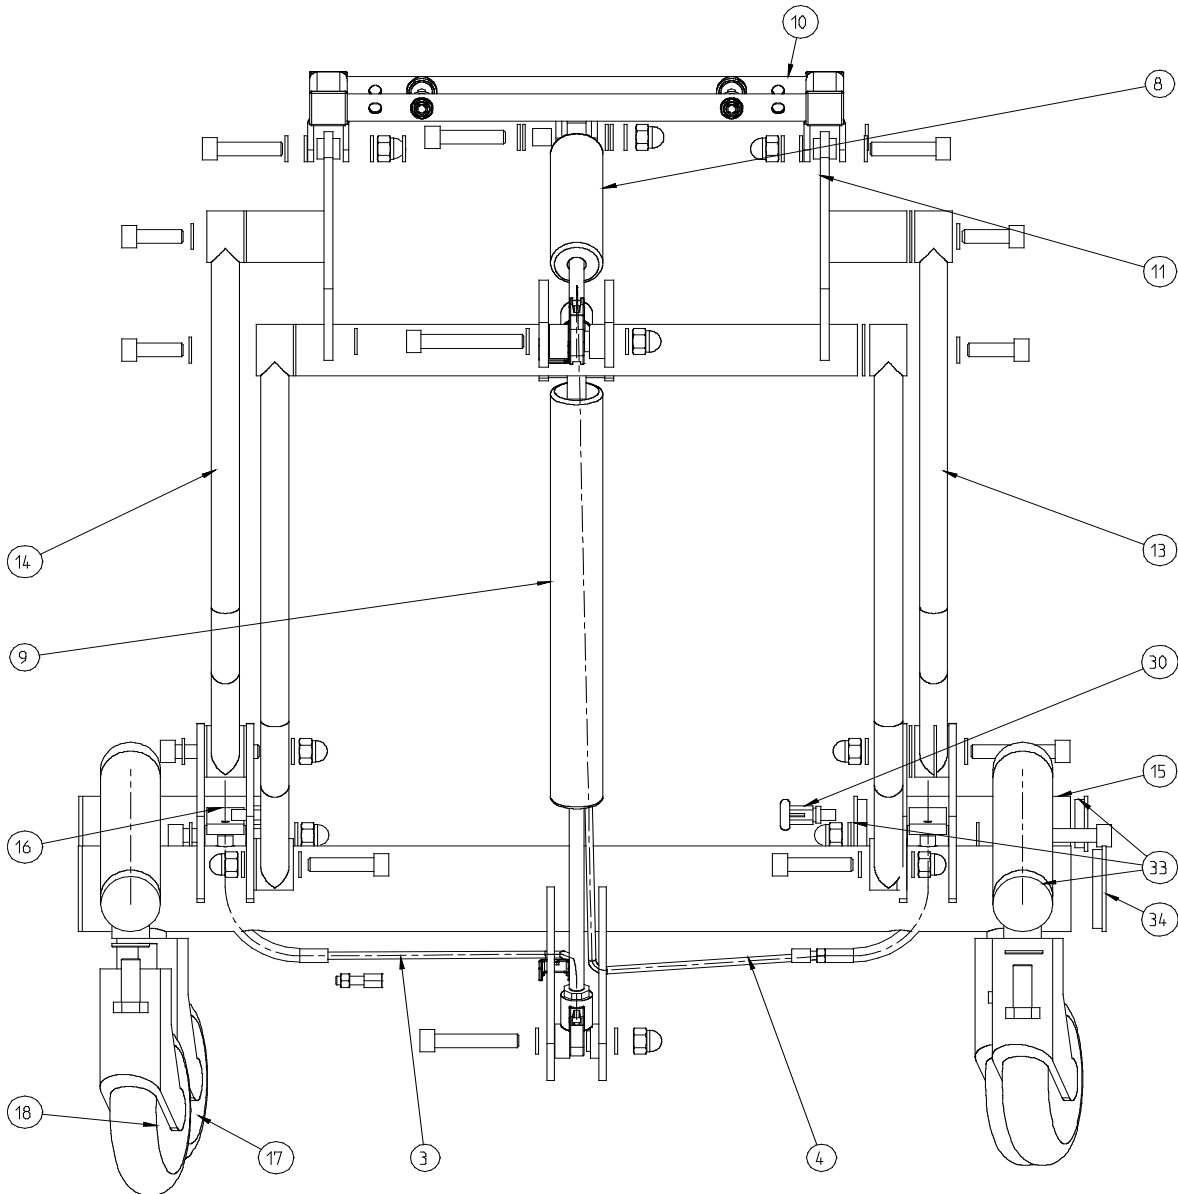

## Q Chassis

Art. 9800066660000

Stand / status: 01/2016, technische Änderungen vorbehalten / subject to technical alterations

### Q Chassis

Art. 980006660000

Stand / status: 01/2016, technische Änderungen vorbehalten / subject to technical alterations

Pos.	Art.-Nr. / Item code	Beschreibung	Description	Menge / Quantity	
3 & 4	9640434200000	Satz Bowdenzüge Q-UG 08	Bowden cable set	1	
8	6292402020000	Gasdruckfeder 400 N	Gas spring 400 N	1	
9	6292402030000	Gasdruckfeder 1000 N	Gas spring 1000 N	1	
10	6800001100000	Schwenkrahmen	Pivoting frame	1	
11	6800001127022	Oberrahmen	Top frame	1	
12	6800001137022	Unterrahmen	Underframe	1	
13	6800008907022	Hebearm Links	Lifting arm left	2	
14	6800008917022	Hebearm Rechts	Lifting arm right	2	
15	6800008957022	Pedal Links	Pedal left	1	
16	6800008967022	Pedal Rechts	Pedal right	1	
17	6032124019005	Lenkrolle Ø 100 ohne Feststeller	Steering roller Ø 100 w/o locking device	2	
18	6032124029005	Lenkrolle Ø 100 mit Feststeller	Steering roller Ø 100 with locking device	2	
30	9700635100001	Zugschnäpper mit Arretierung	Locking pin	2	
33	7502018039905	Lamellenstopfen 32x5	Blade plug 32x5	6	
34	7502018049905	Lamellenstopfen 50x5	Blade plug 50x5	2	