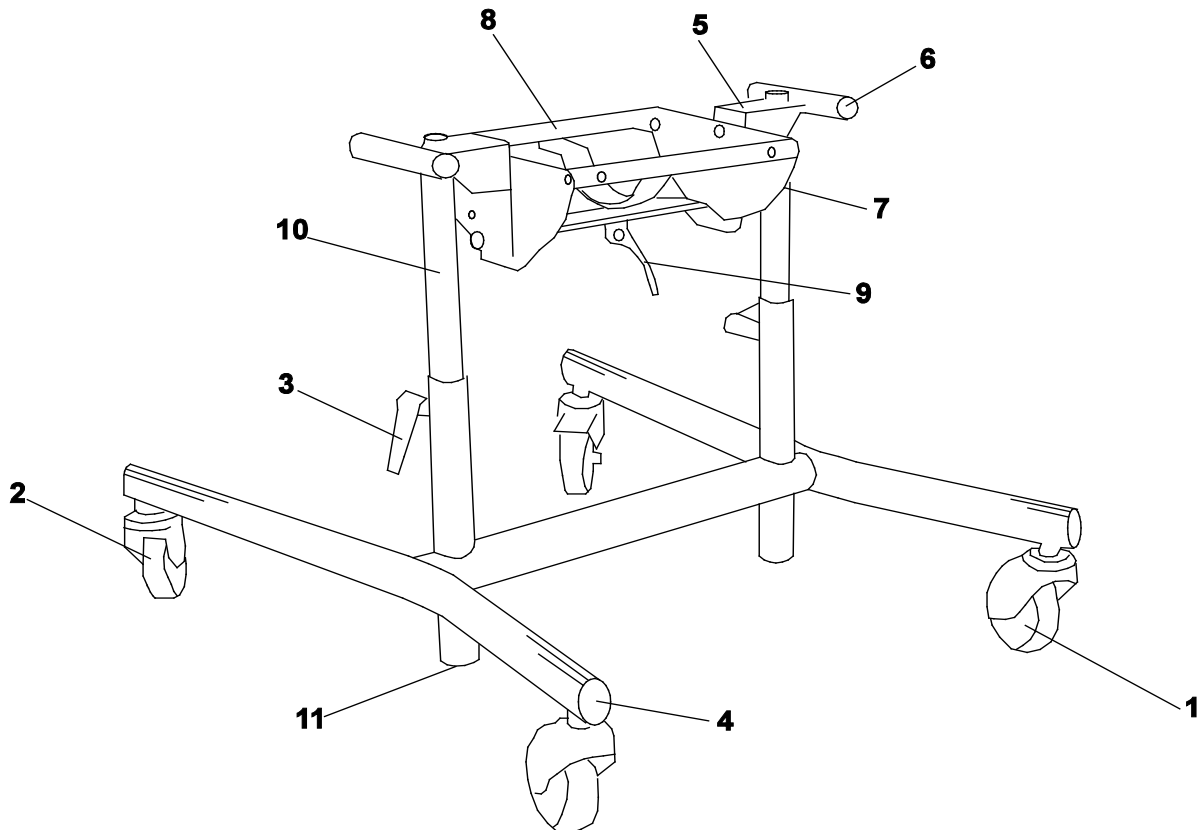

Ersatzteilliste / Spare parts list

Z Chassis

Art. 9800066910000

Stand / status: 01/2016, technische Änderungen vorbehalten / subject to technical alterations

Ersatzteilliste / Spare parts list

Z Chassis

Art. 9800066910000

Stand / status: 01/2016, technische Änderungen vorbehalten / subject to technical alterations

Pos.	Art.-Nr. / Item code	Beschreibung	Description	Menge / Quantity
1	6000701580000	Rolle vorne, ungebremst	Castor, front, w/o brake	2
2	6000701590000	Rolle hinten, gebremst	Castor, rear, incl. brake	2
3	9700695050000	Klemmhebel m. Gewindestift M10x15	Release lever w. setscrew M10x15	2
4	9700695060000	Flachovalrohrstopfen 38 x 20 x 1-3	Plug for flat oval tube 38 x 20 x 1-3	4
6	9700695100000	Rundrohrstopfen (O 20 x 0,8 x 2,5)	Plug for circular tube (O 20 x 0.8 x 2.5)	4
7	9700668360000	Zugschnäpper	Pin	1
10	9700695040000	Teleskoprahmen	Telescope frame	1
11	9700695120000	Rundrohrstopfen (O 25 x 1 - 2,5)	Plug for circular tube (O 25 x 1 - 2.5)	2