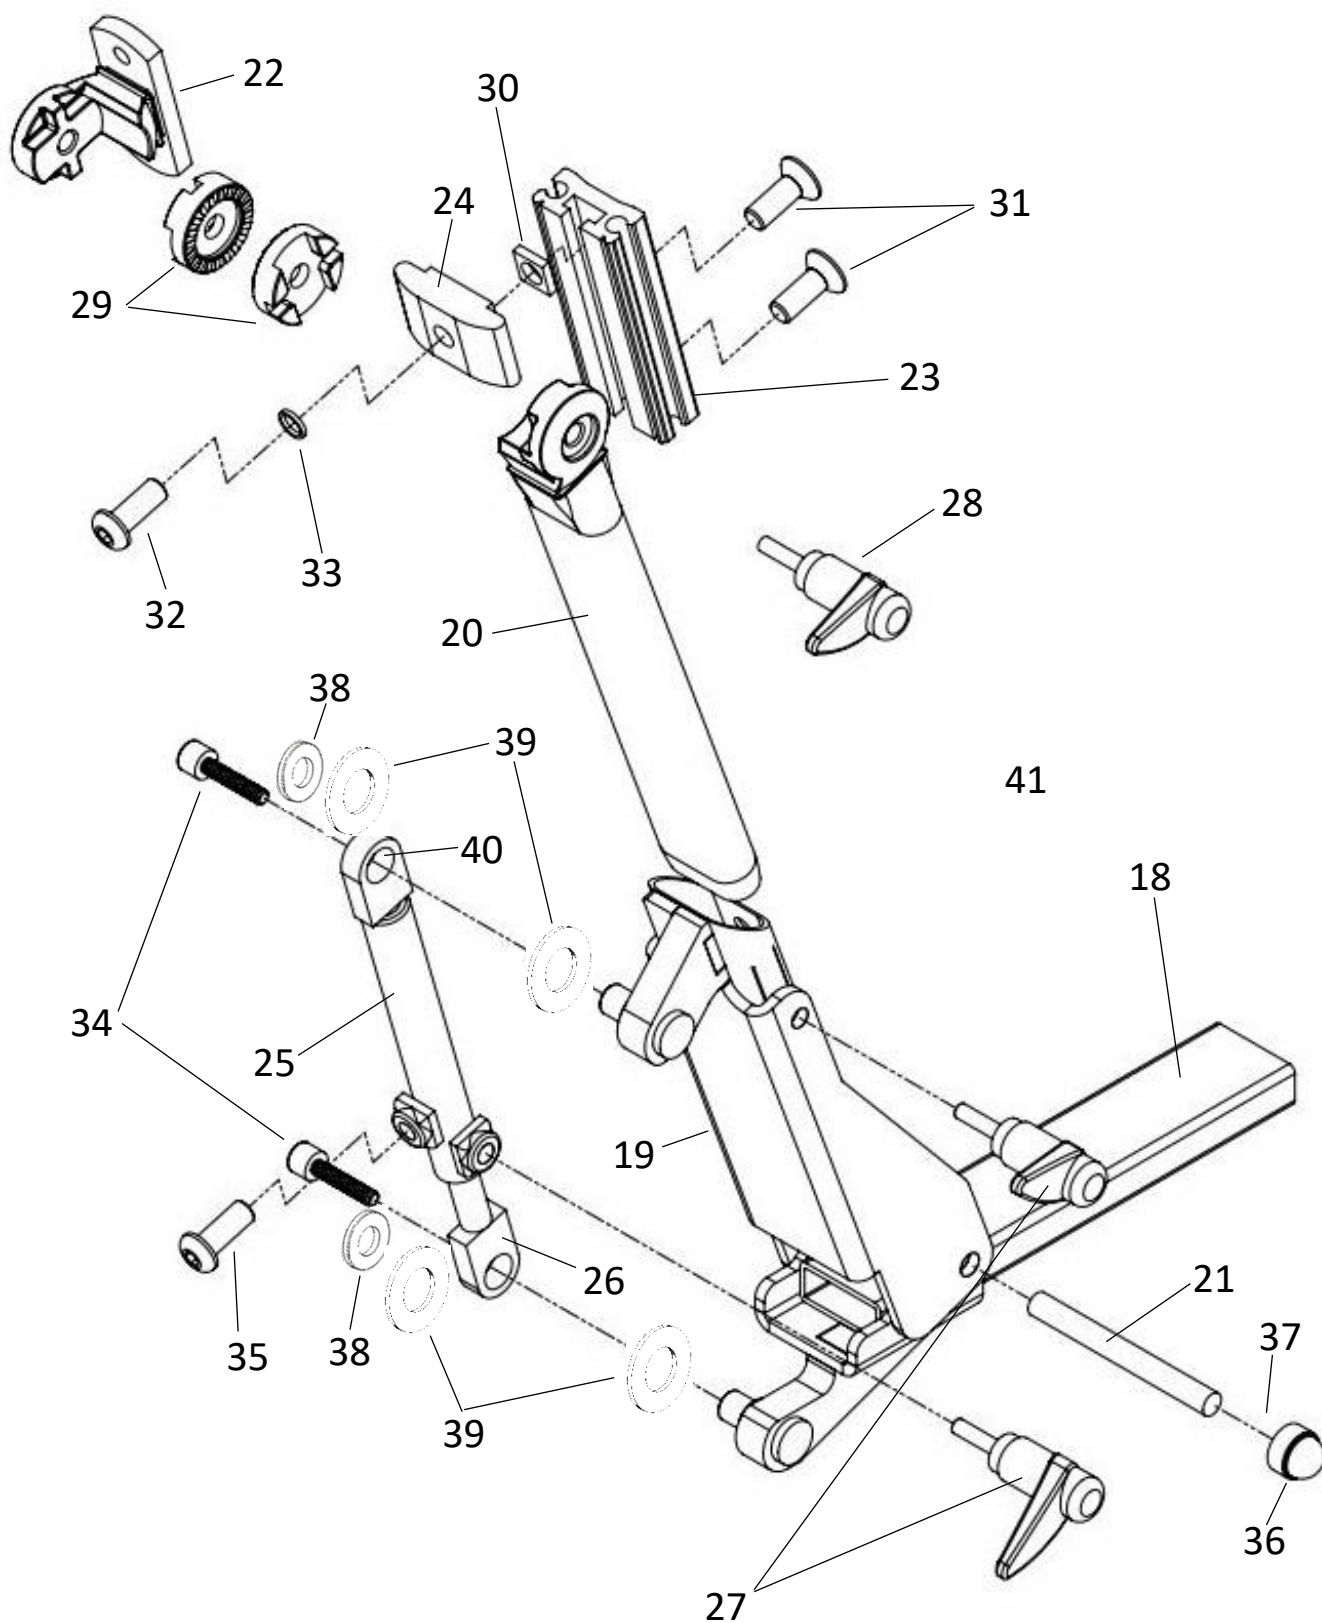

Bild nr. 2
Multirygg
(med manuell inställning)

Bild 2 artikellista:

| | | |
|-----|-----------------|-----------------------------------|
| 18. | SW-01985 | Ryggstolpe, nedre del |
| 19. | SW-01992 | Ryggstolpe, Övre del |
| 20. | SW-02034 | Ryggstolpe Multirygg |
| 21. | SW-01999 | Pinnbult M8, Multirygg |
| 22. | 274001-6005 | Profilinfästning |
| 23. | 674001-6004 | Profil Ryggstolpe ABC |
| 24. | 675002-4400 | AL-Profil låsklack ABC |
| 25. | SW-01993 | Justerdon, ryggstolpe |
| 26. | SW-01997 | Stång justerdon, ryggstolpe |
| 27. | 7WN5000-8*16 | Låsspak WN 500 65-M8*16 |
| 28. | 7MRP-63-8*30 | Låsspak MRX 63p-M8*30 |
| 29. | 624001-9000 | Kugglås |
| 30. | 7ML4M-8 | Fyrkantsmutter M8 FZB |
| 31. | 7F6S-8*22 | Skruv MF6S-M8*22 FZB |
| 32. | 7K6S-8*25 | Skruv K6S M8*25 Svartkrom |
| 33. | 7BRB-8,4*16 SK | Planbricka 8,4*16*1,5 Svartkrom |
| 34. | 7MC6S-5*10 LOCK | Skruv MC6S-M5*10 Fzb, LOCK-TITE |
| 35. | 7K6S-8*12 | Skruv kullrig K6S M8*12 Svartkrom |
| 36. | 7KH-13-8 | Mutterskydd M8 |
| 37. | 7LOCKING-M8L | Låsmutter M8 DIN 985 FZB |
| 38. | 7BRB-5,3*10 | Bricka 5,3*10*1 FZB |
| 39. | 7PLASTB-10,5*18 | Plastbricka 10,5*18*1,0 |
| 40. | 7BM-1008-FB | Dry star smörjfribussning 10*12*8 |
| 41. | 2FJL-6*80E | FJ-LÅS 6*80 ENK NITAD |