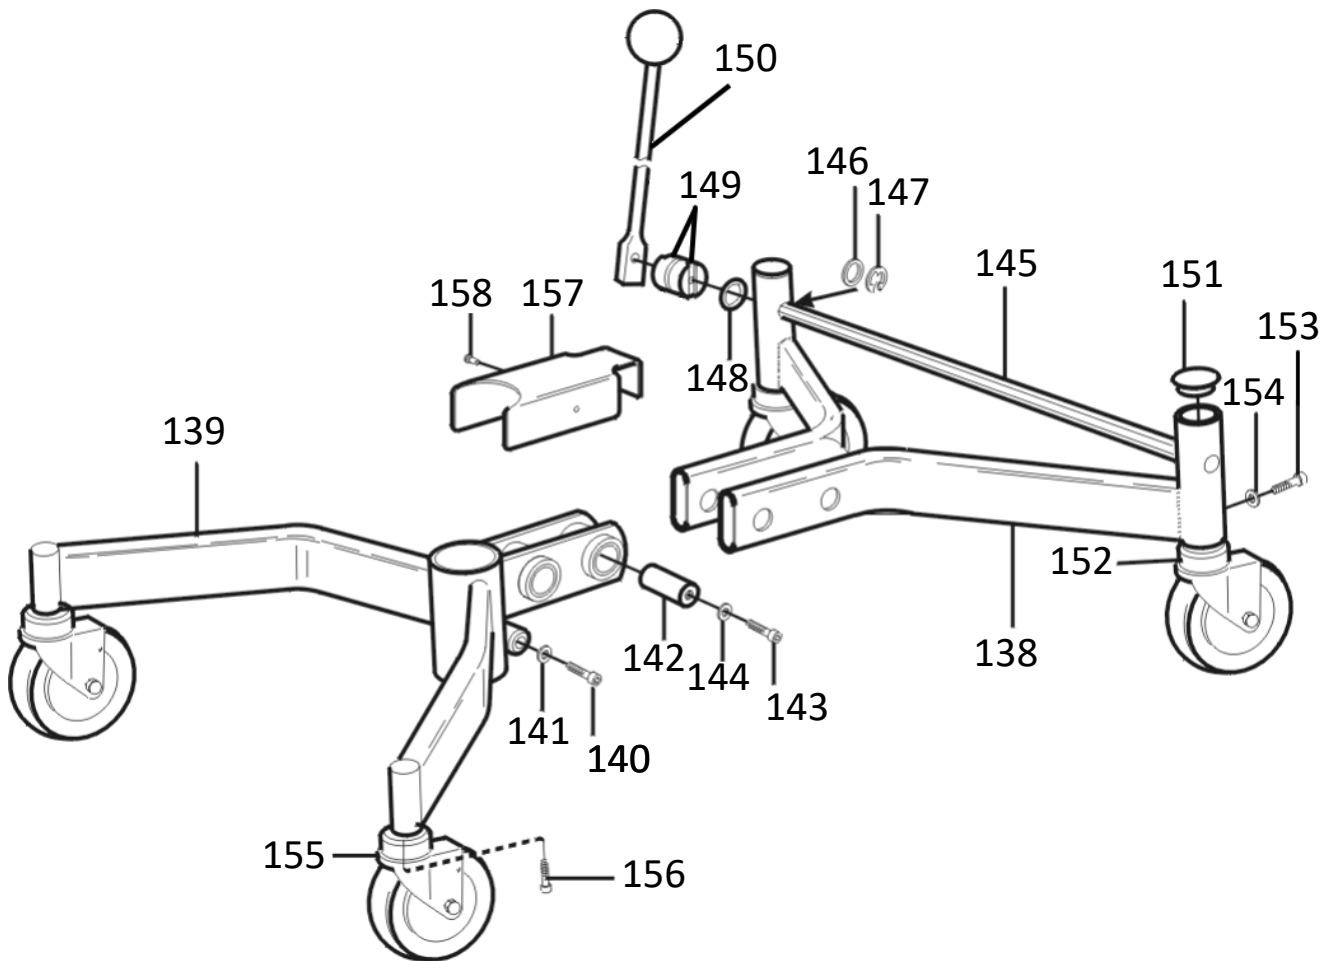

Bild nr. 9
Flexbase 52 underrede
med chassimonterad broms

Bild 9 artikellista:

138.	689001-1000	Ramdel bakre
139.	689001-1000	Ramdel främre
140.	7mc6s-8x35	Skruv M8x35
141.	7brb-8,4x16	Planbricka M8
142.	684001-1100	Bussning
143.	7mc6s-8x16	Skruv M8x16
144.	7fbb-8,1	Fjäderbricka M8
145.	684001-1035	Sexkantstång
146.	7brb-25x12x1,5	Planbricka
147.	7rs-10	Låsring
148.	7PACKN.26X16	Plastbricka 26x16x4
149.	624001-9000	Kugglås
150.	684001-1030	Bromsspak 200/700
151.	7SFL-32	Ändavslutare 32*28
152.	724005-2100-s	Centrallåstb sv. m mörkgrå hjul 100
	724003-2210	Centrallåstbygel ink hjul D125
153.	7mc6s-6x10	Skruv M6x10
154.	7fbb-6,1	Fjäderbricka M6
155.	724005-2000-s	Länkbygel sv. m. mörkgrå hjul 100
	724003-2110	Länkb. inkl.hjul Diam.125
156.	7mc6s-10x40	Skruv M10x40
157.	684001-9000	Plastkåpa
158.	7plastnit	Plastnit

Eurovema

Baldersvägen 38 332 35 Gislaved Sverige

Telefon: +46(0)371-39 01 00

E-post: info@eurovema.se