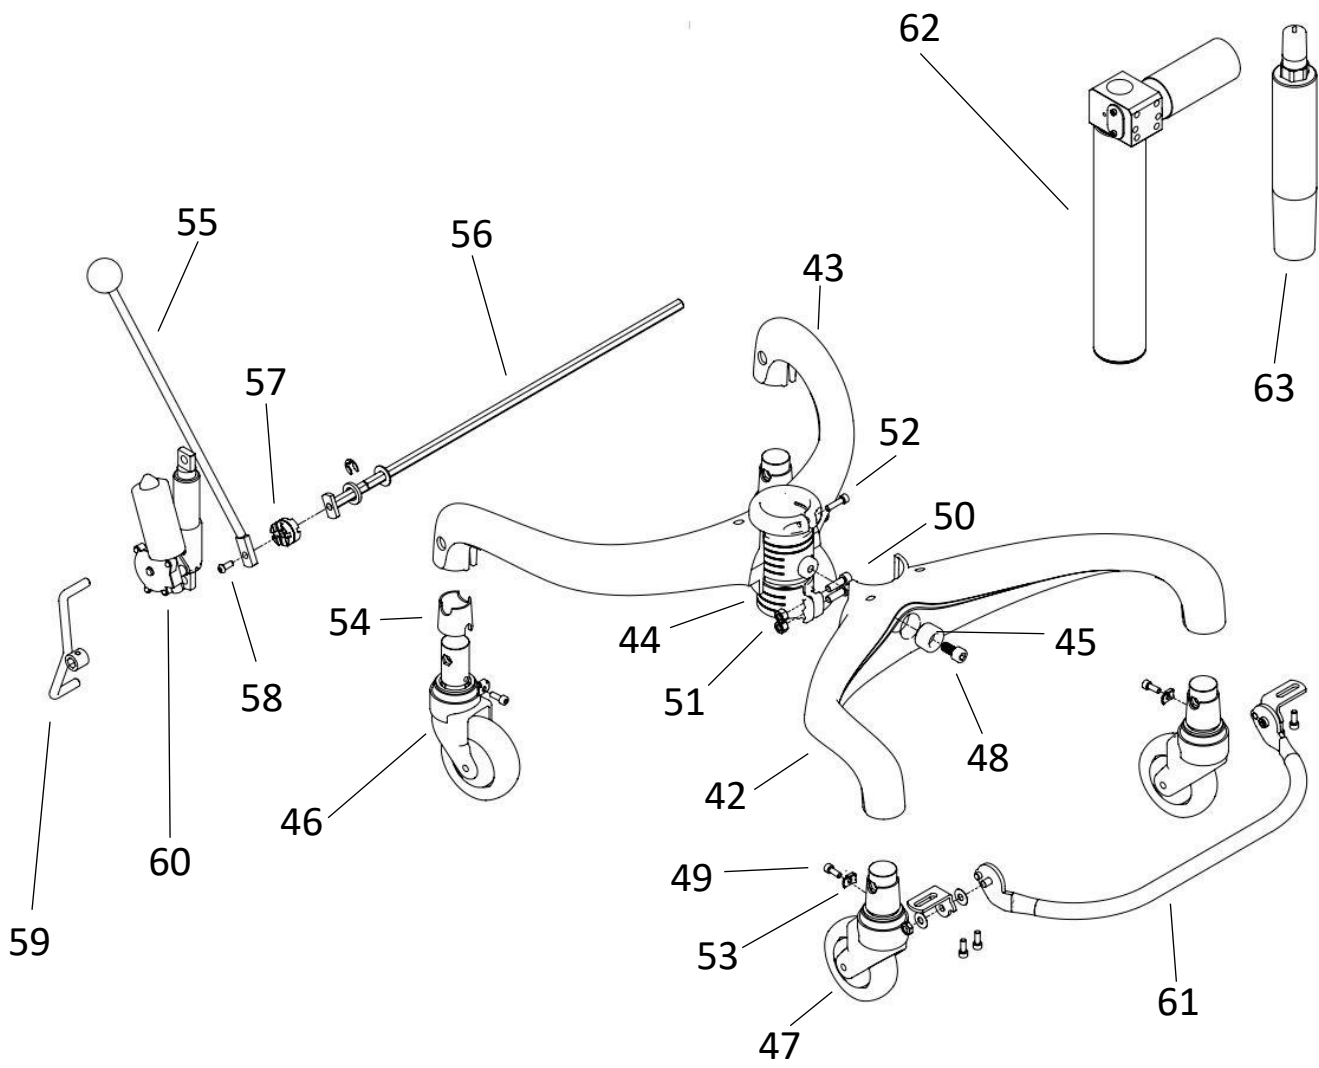

Bild nr. 2
Multirygg
(med manuell inställning)

Bild 2 artikellista:

| | | |
|-----|-----------------|-----------------------------------|
| 18. | SW-01985 | Ryggstolpe, nedre del |
| 19. | SW-01992 | Ryggstolpe, Övre del |
| 20. | SW-02034 | Ryggstolpe Multirygg |
| 21. | SW-01999 | Pinnbult M8, Multirygg |
| 22. | 274001-6005 | Profilinfästning |
| 23. | 674001-6004 | Profil Ryggstolpe ABC |
| 24. | 675002-4400 | AL-Profil låsklack ABC |
| 25. | SW-01993 | Justerdon, ryggstolpe |
| 26. | SW-01997 | Stång justerdon, ryggstolpe |
| 27. | 7WN5000-8*16 | Låsspak WN 500 65-M8*16 |
| 28. | 7MRP-63-8*30 | Låsspak MRX 63p-M8*30 |
| 29. | 624001-9000 | Kugglås |
| 30. | 7ML4M-8 | Fyrkantsmutter M8 FZB |
| 31. | 7F6S-8*22 | Skruv MF6S-M8*22 FZB |
| 32. | 7K6S-8*25 | Skruv K6S M8*25 Svartkrom |
| 33. | 7BRB-8,4*16 SK | Planbricka 8,4*16*1,5 Svartkrom |
| 34. | 7MC6S-5*10 LOCK | Skruv MC6S-M5*10 Fzb, LOCK-TITE |
| 35. | 7K6S-8*12 | Skruv kullrig K6S M8*12 Svartkrom |
| 36. | 7KH-13-8 | Mutterskydd M8 |
| 37. | 7LOCKING-M8L | Låsmutter M8 DIN 985 FZB |
| 38. | 7BRB-5,3*10 | Bricka 5,3*10*1 FZB |
| 39. | 7PLASTB-10,5*18 | Plastbricka 10,5*18*1,0 |
| 40. | 7BM-1008-FB | Dry star smörjfribussning 10*12*8 |
| 41. | 2FJL-6*80E | FJ-LÅS 6*80 ENK NITAD |

Nr: 19, 21, 22, 23, 27, 28, 29, 30, 31, 32 =

227004-6000

Ryggstolpe multirygg sitrite/bas

Bild nr. 3
Flexbase underrede
med chassimonterad broms

Bild nr. 4
Flexbase underrede
med sitsmonterad broms

Bild 3 & 4 artikellista:

Ställdon finns i två olika längder.

| | | |
|-----|-------------|-------------------------------------|
| 62. | 249102-8000 | Ställdon 2/3/4/700 kort D=57 Sl.180 |
| | 249101-8000 | Ställdon 2/3/4/700 lång D=57 Sl.250 |