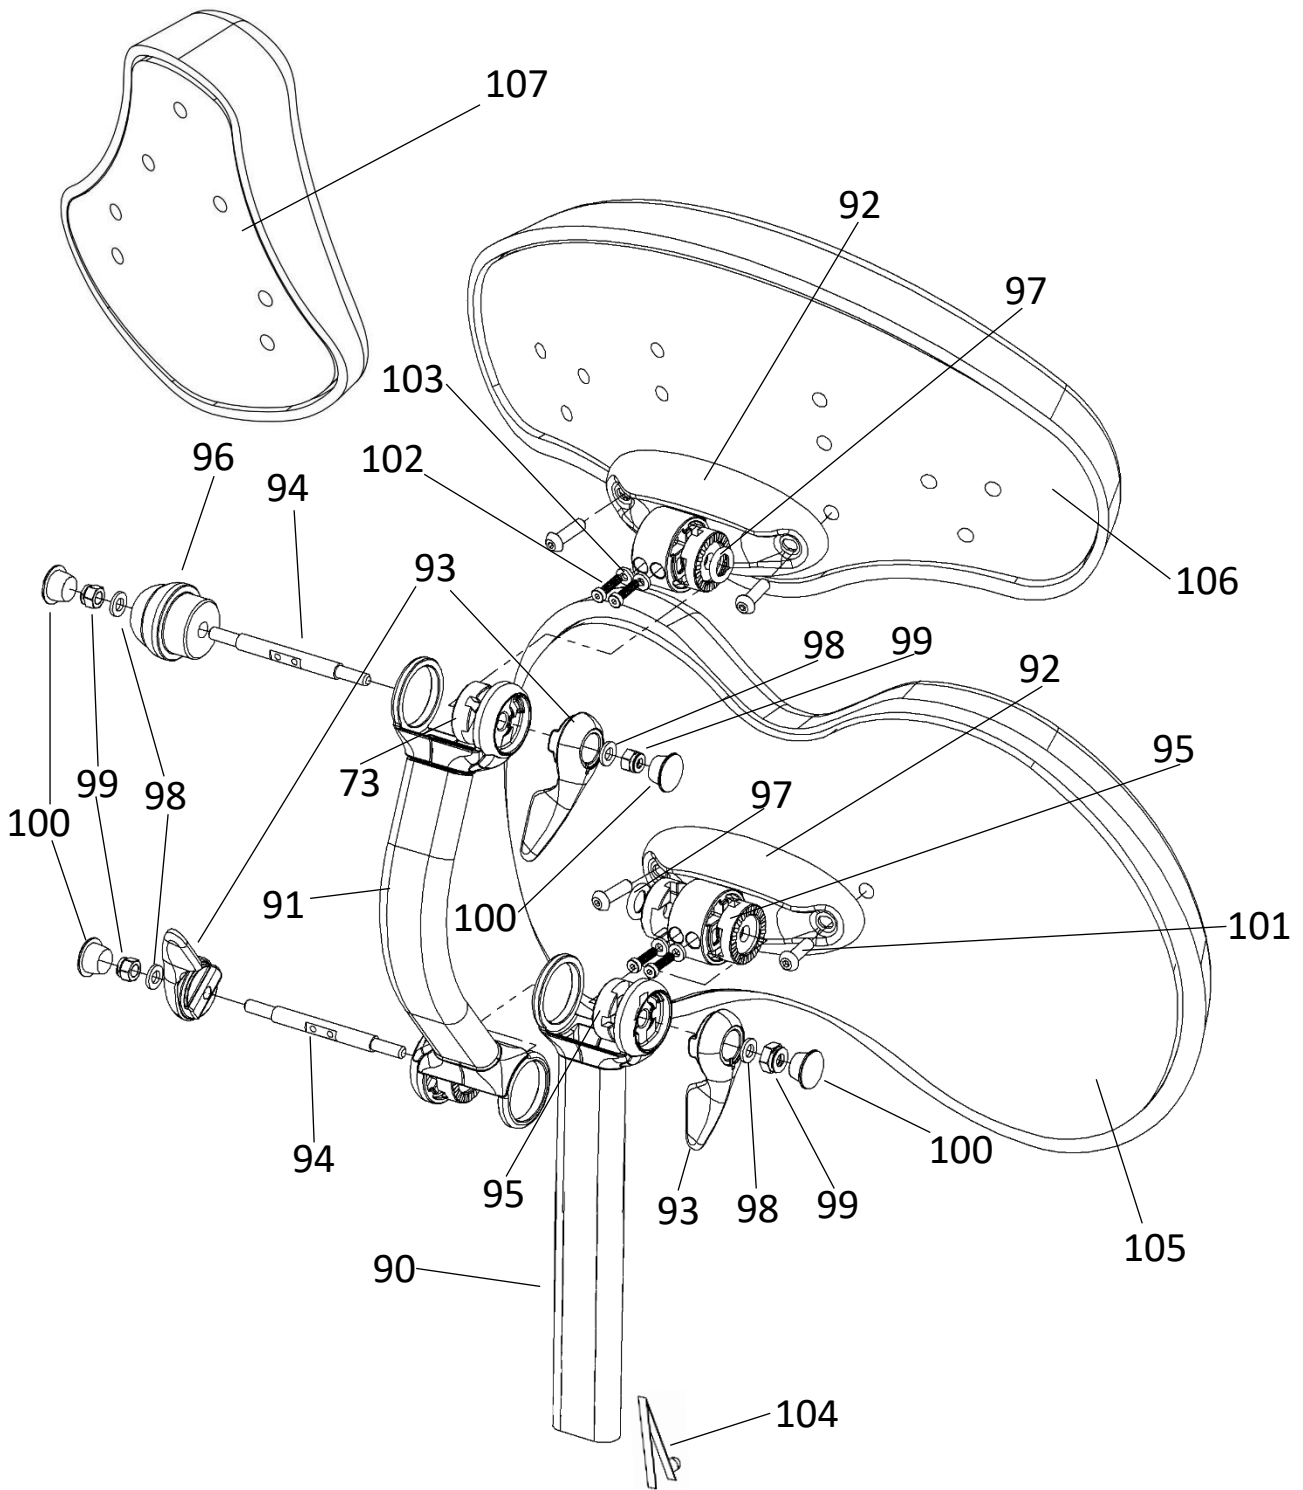

Bild nr. 6
Forma Komfort/Aktiv
(För multirygg)

Bild 6 artikellista:

| | | |
|------|----------------|---------------------------------|
| 90. | SW-02087 | Ryggstolpe Forma för Multirygg |
| 91. | SW-00441 | Stolpe aktiv/Komfort rygg forma |
| 92. | SW-00435 | Basplatta ryggjoint forma |
| 93. | SW-00436 | Plastspak rygglås Forma |
| 94. | SW-00438 | Axel ryggjoint forma |
| 95. | 624001-9000 | Kugglås |
| 96. | SW-00437 | Blindplugg ryggjoint forma |
| 97. | 7O-RING-11x3,5 | O-ring |
| 98. | 7BRB-7*14 | Planbricka 7*14*1,5 |
| 99. | 7LOCKING-M6H | Låsmutter M6 |
| 100. | SWED-319154 | Täckpropp ryggjoint forma |
| 101. | 7K6S-6*20 | Skruv Kullrig K6S M6*20 Svart |
| 102. | 7MC6S-4*16R | Skruv MC6S M4*16 Rostfri |
| 103. | 7FBB-4,1*7,6 | Fjäderbricka 4,1*7,6*0,9 |
| 104. | 2FJL-6*80E | FJ-LÅS 6*80 |
| 105. | 801000-1003 | Ryggstomme Bas |
| 106. | 803000-1001 | Ryggstomme Komfort |
| 107. | 802000-1001 | Ryggstomme Aktiv |