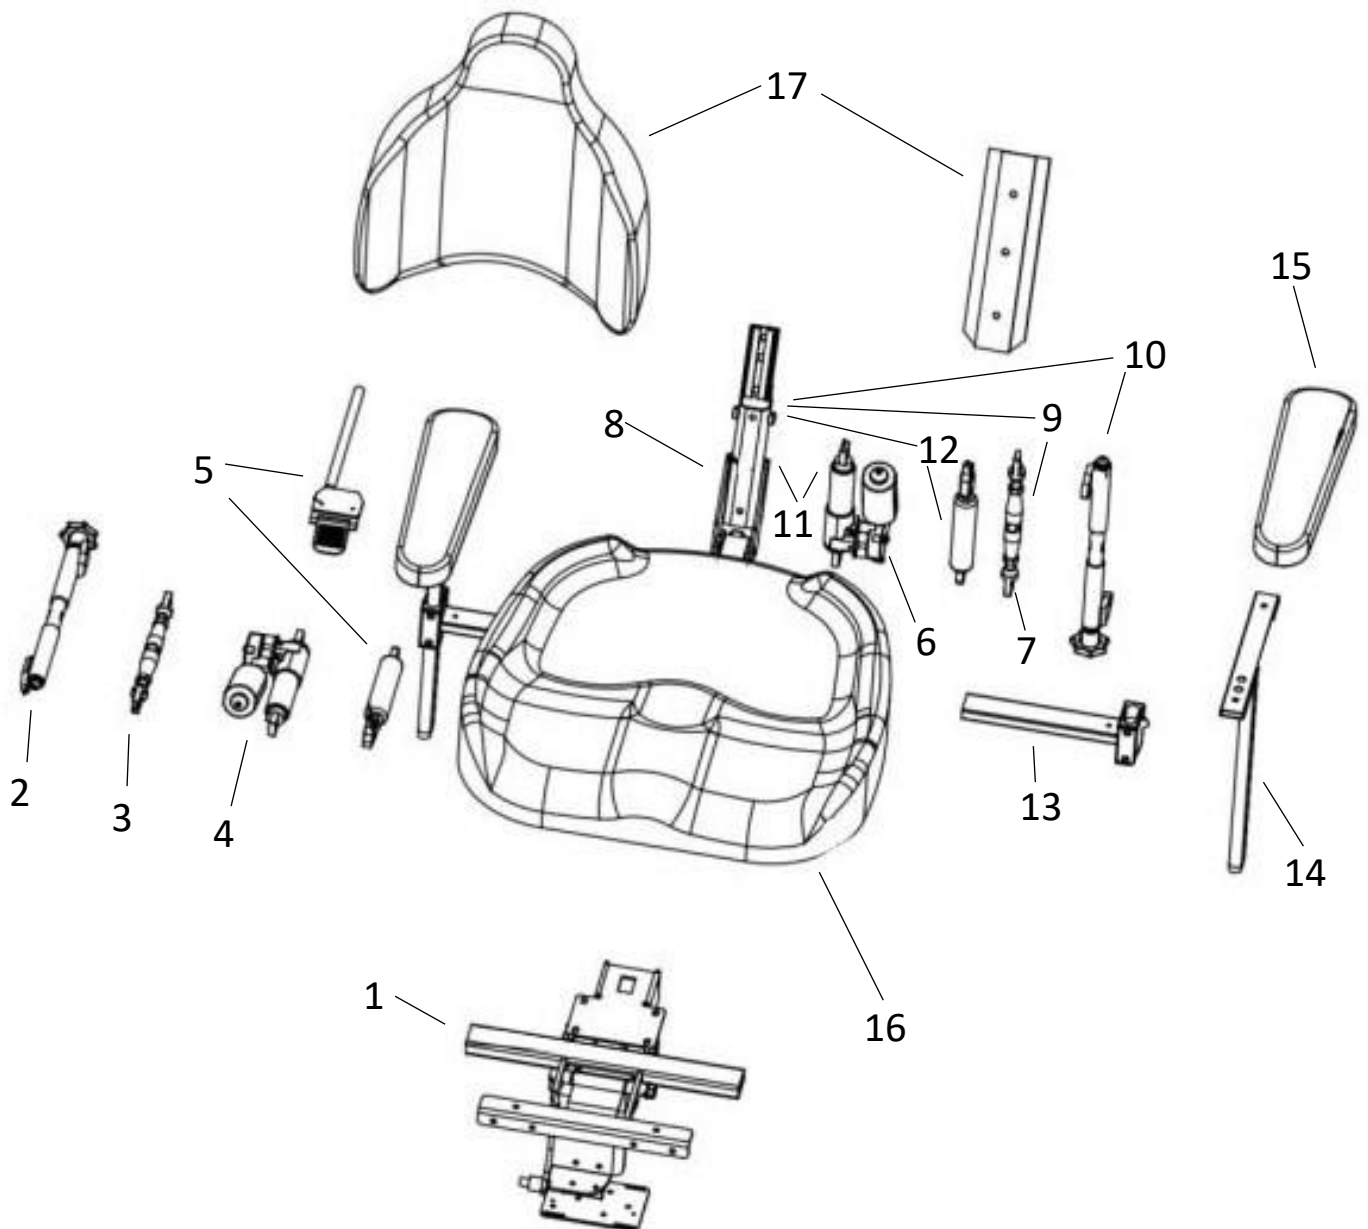

Euroflex Arbetstol

Sprängskiss

Utg.003 2019-01-22

Bild nr. 1

Bild 1 artikellista:

1. 800010-1950 Sittkryss Euroflex kpl.
2. 800010-1953 Tilt med vev
3. 800010-1952 Tilt manuell
4. 224102-8000 Ställdon, Nya tiltkrysset, 12V 50mm
5. 800010-1955 Tilt med gaskolv
6. 224103-8010 Ställdon Multirygg, 12V 40mm
7. 229001-6008 Ryggvinkling ryggstång manuell
8. 227001-6200 Multirygg, Komponenthanterad
9. 227001-6000 Multirygg med manuell inställning
10. 227001-6100 Multirygg med vev
11. 227002-6100 Multirygg med El-ställdon 12V
12. 227003-6000 Multirygg med gasjustering
Se sidan 2 & 3 för mer om multirygg
13. 634001-4012 Breddjustering – Kort Standard
624001-4012K Breddjustering Lång – för bredd 50cm
14. 624001-4010K Armstöd höjdjustering Classic
15. 624002-4004 Armstödsplatta mjuk 30x3 cm
Fler alternativ till armstöd nedan.
624001-4004-S Armstödsplatta mjuk 30x5cm
624003-4004 Armstödsplatta PU 30x3cm
624002-4007 Armstödsplatta mjuk 40x3cm
624001-4007 Armstödsplatta mjuk 40x5cm
16. SitRite sits, olika alternativ på storlek
624520-4040 Sits SitRite 40x40
624520-4045 Sits SitRite 40x45
624520-4545 Sits SitRite 45x45
624520-4550 Sits SitRite 45x50
624520-5050 Sits SitRite 50x50
17. SitRite Rygg, olika alternativ på storlek och tillbehör.
Alla ryggdynor säljs med aluminiumskenan fast skruvad.
224525-3640 Rygg SitRite 37x43
224525-3640-B SitRite rygg 37*43 kpl inkl. bålstödförstärkning
224525- 3640-S SitRite rygg 37*43 kpl inkl. Svankstöd
224525-4245 Rygg SitRite 42x45
224525-4245-B SitRite rygg 42*45 kpl inkl. bålstödförstärkning
224525-4245-S SitRite rygg 42*45 kpl inkl. Svankstöd
224525-4550 Rygg SitRite 47x47
224525-4550-B SitRite rygg 47*47 kpl inkl. bålstödförstärkning
224525-4550-S SitRite rygg 47*47 kpl inkl. Svankstöd