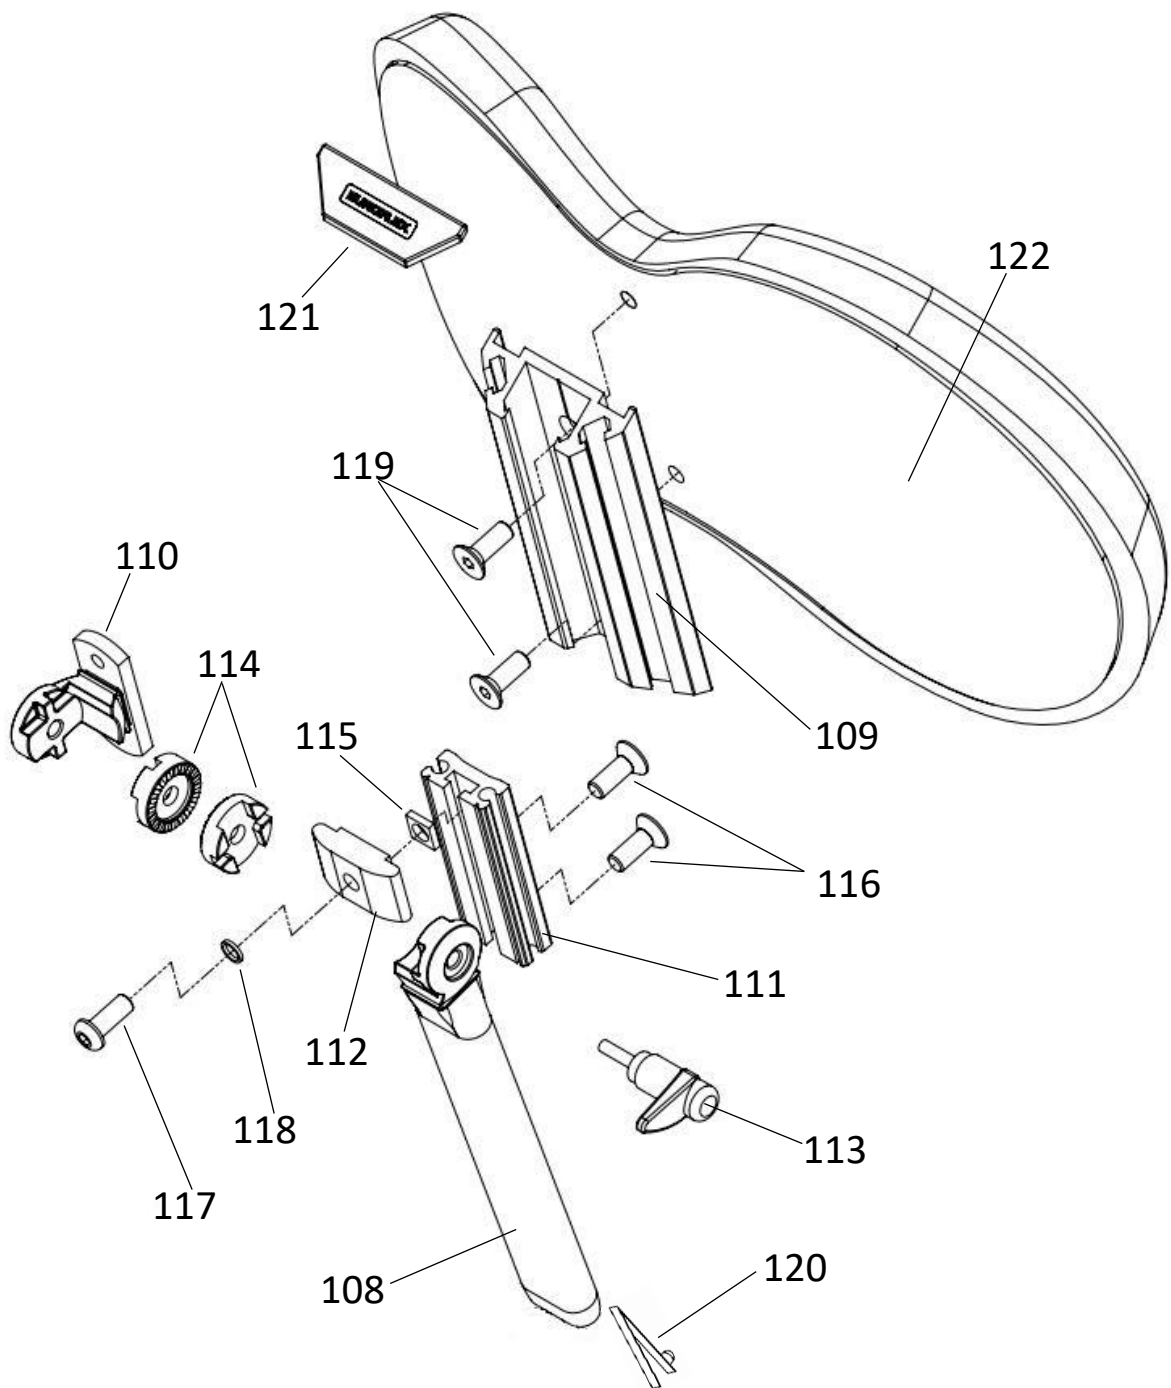

Bild nr. 7
Forma Bas
(För multirygg)

Bild 7 artikellista:

| | | |
|------|----------------|---------------------------------|
| 108. | SW-02034 | Ryggstolpe Multirygg |
| 109. | SW-01516 | Ryggprofil Basrygg |
| 110. | 274001-6005 | Profilinfastning |
| 111. | 674001-6004 | Profil Ryggstolpe ABC |
| 112. | 675002-4400 | AL-Profil låsklack ABC |
| 113. | 7MRP-63-8*30 | Låsspak MRX 63p-M8*30 |
| 114. | 624001-9000 | Kugglås |
| 115. | 7ML4M-8 | Fyrkantsmutter M8 FZB |
| 116. | 7F6S-8*22 | Skruv MF6S-M8*22 FZB |
| 117. | 7K6S-8*25 | Skruv K6S M8*25 Svartkrom |
| 118. | 7BRB-8,4*16 SK | Planbricka 8,4*16*1,5 Svartkrom |
| 119. | 7F6S-6*14 | Skruv MF6S-6*14 |
| 120. | 2FJL-6*80E | FJ-LÅS 6*80 ENK NITAD |
| 121. | SW-01502 | Cover Al-profil, ABC, SitRite |
| 122. | 801000-1003 | Ryggstomme Bas |