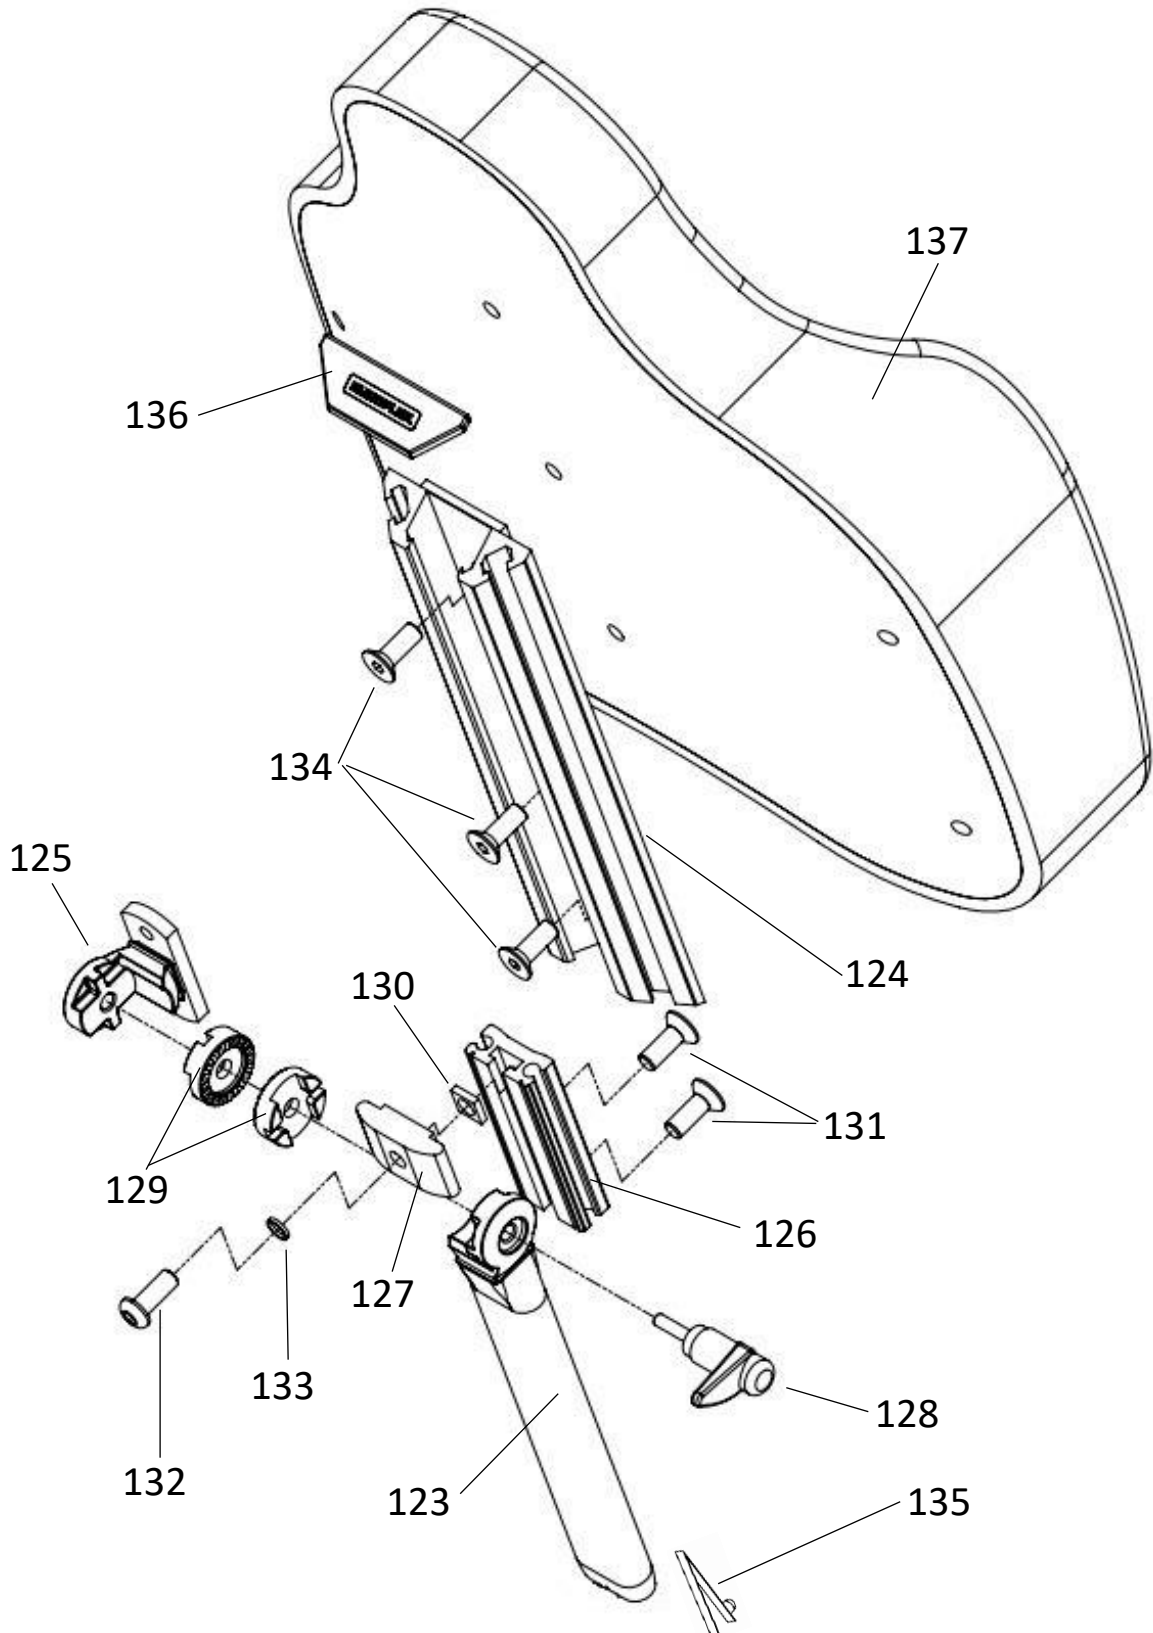

Bild nr. 8
SitRite
(För multirygg)

Bild 8 artikellista:

| | | |
|------|----------------|---------------------------------|
| 123. | SW-02034 | Ryggstolpe Multirygg |
| 124. | 674001-6001 | Ryggprofil ABC Hög 280mm |
| 125. | 274001-6005 | Profilinfastning |
| 126. | 674001-6004 | Profil Ryggstolpe ABC |
| 127. | 675002-4400 | AL-Profil låsklack ABC |
| 128. | 7MRP-63-8*30 | Låsspak MRX 63p-M8*30 |
| 129. | 624001-9000 | Kugglås |
| 130. | 7ML4M-8 | Fyrkantsmutter M8 FZB |
| 131. | 7F6S-8*22 | Skruv MF6S-M8*22 FZB |
| 132. | 7K6S-8*25 | Skruv K6S M8*25 Svartkrom |
| 133. | 7BRB-8,4*16 SK | Planbricka 8,4*16*1,5 Svartkrom |
| 134. | 7F6S-6*14 | Skruv MF6S-6*14 |
| 135. | 2FJL-6*80E | FJ-LÅS 6*80 ENK NITAD |
| 136. | SW-01502 | Cover Al-profil, ABC, SitRite |
| 137. | 624525-3640 | Ryggstomme SitRite 36*40 cm |
| | 624525-4245 | Ryggstomme SitRite 42*45 cm |
| | 624525-5050 | Ryggstomme SitRite 50*50 cm |