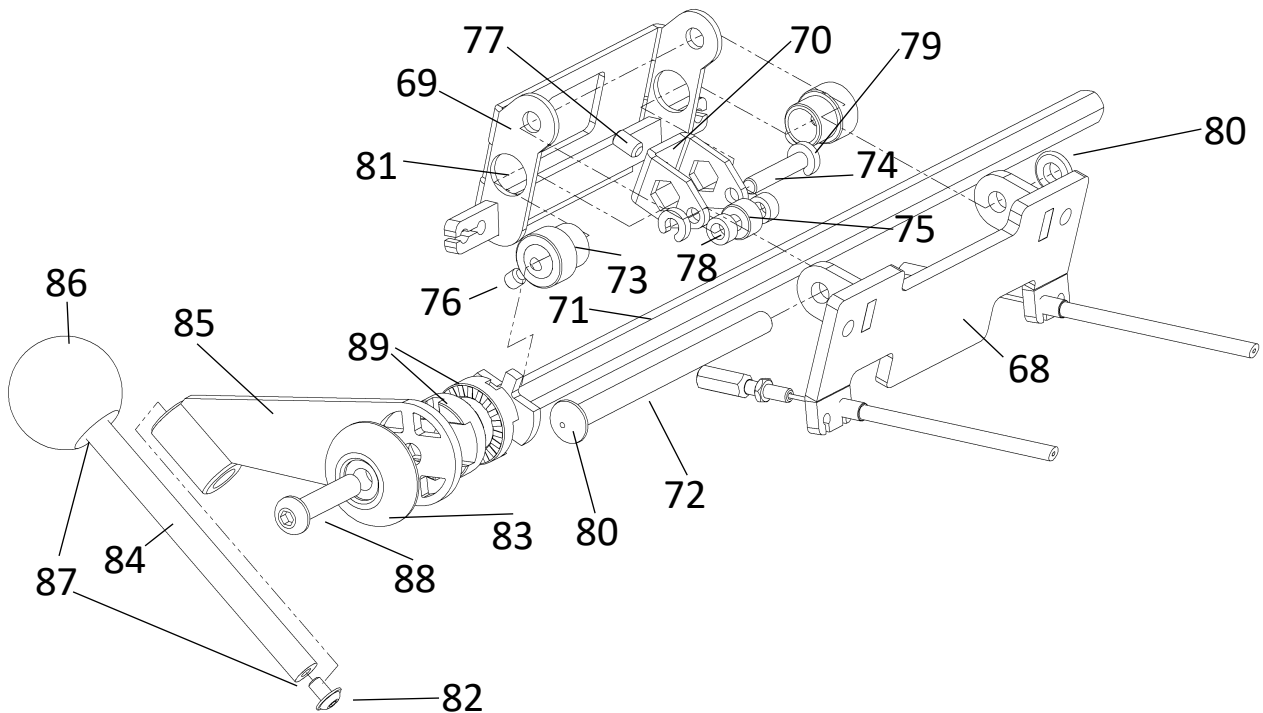

Bild nr. 5
Bromspaket
(till sitsmonteradbroms)

Bild 5 artikellista:

| | | |
|-----|-----------------|------------------------------|
| 68. | SW-00840 | Broms plåt fast |
| 69. | SW-00841 | Bromsplåtfäste |
| 70. | SW-00833 | Plåtsvep broms |
| 71. | SW-00844 | Broms Sexkantstång |
| 72. | SW-00838 | Broms axel |
| 73. | SW-00836 | Broms bussning |
| 74. | SW-00839 | Broms Axel 6mm |
| 75. | 604001-1032 | Nållager RNAO 6*13*8 |
| 76. | 7S6SS-M6*6 | Stoppskruv M6*6 |
| 77. | 7SK6SS-M6*10 | Stoppskruv M6*10 |
| 78. | 7DIST-6,2*10*5 | Distans 05-6-10-5 |
| 79. | 4017930147 | Starlock 6*11,5 |
| 80. | 76671-8 | Starlock m. kapsel 8mm |
| 81. | 7SGA-16 | Spårring SGA-16 |
| 82. | 7MK6SF-6*12 | Skruv Kullrig med fläns 6*12 |
| 83. | SW-00858 | Broms Svarvad Bricka |
| 84. | SW-00859 | Bromsspak förlängare |
| 85. | SW-00857 | Bromsspak Plåt |
| 86. | 7EBK50-SOFT | Knopp Broms |
| 87. | 7O-RING-9,3*2,4 | O-ring 9,3*2,4 |
| 88. | 7K6S-8*30SK | Skruv M8*30 |
| 89. | 624001-9000 | Kugglås |