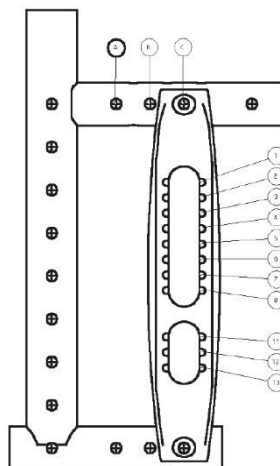

Zithoogte tabel

Zithoogte voorzijde

Zwenkwielvork, kort	Instelbereik in cm
Zwenkwieldiameter 4"	42 – 45
Zwenkwieldiameter 5"	43 – 46
Zwenkwieldiameter 5.5"	44 – 47
Zwenkwieldiameter 6" lucht	45 – 48

Zwenkwielvork, lang	Instelbereik in cm
Zwenkwieldiameter 4"	46 – 48
Zwenkwieldiameter 5"	46 – 49
Zwenkwieldiameter 5.5"	47 – 50
Zwenkwieldiameter 6" lucht	47 – 51

Bij montage adapter voor grotere zithoogte waarde verhogen met 35 mm.

Bij montage adapter voor kleinere zithoogte waarde met 35 mm verlagen.

Zonder zitkussen bij 0° zithoek

Zithoogte tabel

Zithoogte achterzijde

Wieldiameter	Instelbereik in cm
20"	35 – 41 en 43 – 46
22"	38 – 43 en 46 – 48
24"	41 – 46 en 49 – 51

Frame accessoires			
<input type="checkbox"/>	MA50	Transportwielen*	€ 311,00
<input type="checkbox"/>	MA51	Trapbuis rechts	€ 60,00
<input type="checkbox"/>	MA52	Trapbuis links	€ 60,00
<input type="checkbox"/>	MA55	Anti-kiepwiel rechts	€ 162,00
<input type="checkbox"/>	MA56	Anti-kiepwiel links	€ 162,00
<input type="checkbox"/>	MA57	Stokhouder rechts	€ 102,00
<input type="checkbox"/>	MA58	Stokhouder links	€ 102,00
<input type="checkbox"/>	MA60	Frame polstering, zwart	€ 85,00