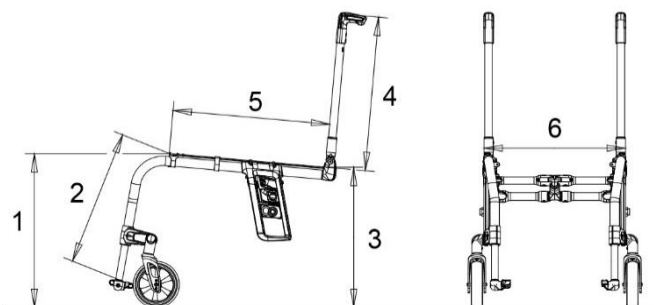

= van boven op de zitbekleding tot boven op de voetplaat (zonder zitkussen)

3 Zithoogte achteraan (ZHA)

= grond tot op de zitbekleding

4 Rughoogte (RH)

= bovenkant zitbuis (kruisframe) tot bovenkant rugbekleding

5 Zitdiepte (ZD)

= voorzijde zitbekleding tot rugbuis

6 Zitbreedte (ZB)

= buitenzijde framebuis tot buitenzijde framebuis

Zitbreedte in cm (verplichte keuze)

22* 24* 26 28 30 32 34 36

* abductieframe vereist