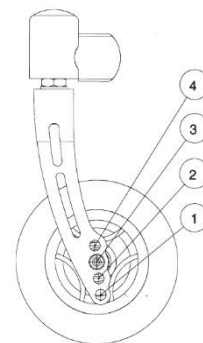

Zithoogte tabel

Zithoogte voorzijde

Zwenkwielvork, kort	Instelbereik in cm
Zwenkwieldiameter 4"	42 – 45
Zwenkwieldiameter 5"	43 – 46
Zwenkwieldiameter 5.5"	44 – 47
Zwenkwieldiameter 6" lucht	45 – 48

Zwenkwielvork, lang	Instelbereik in cm
Zwenkwieldiameter 4"	46 – 48
Zwenkwieldiameter 5"	46 – 49
Zwenkwieldiameter 5.5"	47 – 50
Zwenkwieldiameter 6" lucht	47 – 51

Bij montage adapter voor grotere zithoogte waarde verhogen met 35 mm.

Bij montage adapter voor kleinere zithoogte waarde met 35 mm verlagen.

Zonder zitkussen bij 0° zithoek

Zithoogte tabel

Zithoogte achterzijde

Wieldiameter	Instelbereik in cm
20"	35 – 41 en 43 – 46
22"	38 – 43 en 46 – 48
24"	41 – 46 en 49 – 51

Frame accessoires			
<input type="checkbox"/>	MA50	Transportwielen*	€ 311,00
<input type="checkbox"/>	MA51	Trapbuis rechts	€ 60,00
<input type="checkbox"/>	MA52	Trapbuis links	€ 60,00
<input type="checkbox"/>	MA55	Anti-kiepwiel rechts	€ 162,00
<input type="checkbox"/>	MA56	Anti-kiepwiel links	€ 162,00
<input type="checkbox"/>	MA57	Stokhouder rechts	€ 102,00
<input type="checkbox"/>	MA58	Stokhouder links	€ 102,00
<input type="checkbox"/>	MA60	Frame polstering, zwart	€ 85,00