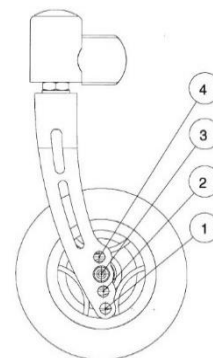

Informatie

Zithoogte tabel

Zithoogte voorzijde

Zwenkwielvork, kort	Instelbereik in cm
Zwenkwieldiameter 4"	42 – 45
Zwenkwieldiameter 5"	43 – 46
Zwenkwieldiameter 5.5"	44 – 47
Zwenkwieldiameter 6" lucht	45 – 48

Bij montage adapter voor grotere zithoogte waarden met 35mm verhogen.

Bij montage adapter voor kleinere zithoogte waarden met 35mm verlagen.

Zonder zitkussen bij 0° zithoek.

Zwenkwielvork, lang	Instelbereik in cm
Zwenkwieldiameter 4"	46 – 48
Zwenkwieldiameter 5"	46 – 49
Zwenkwieldiameter 5.5"	47 – 50
Zwenkwieldiameter 6" lucht	47 – 51

Zithoogte tabel