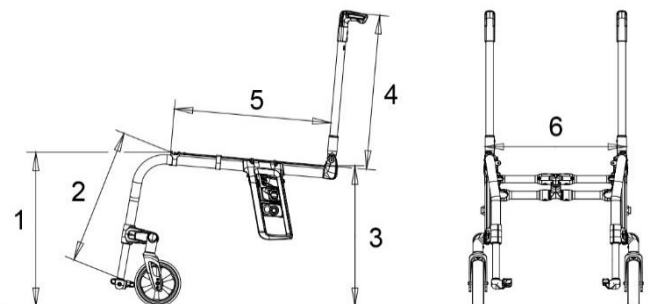

6 Zitbreedte (ZB)

= buitenzijde framebuis tot buitenzijde framebuis

Zitbreedte in cm (verplichte keuze)

☐ 26 ☐ 28 ☐ 30 ☐ 32 ☐ 34 ☐ 36

Zitdiepte in cm (verplichte keuze)

☐ 30 ☐ 32 ☐ 34 ☐ 36 ☐ 38 ☐ 40

Zithoogte voor in cm (verplichte keuze)

☐ 42 ☐ 43 ☐ 44 ☐ 45 ☐ 46 ☐ 47 ☐ 48 ☐ 49 ☐ 50 ☐ 51

(zie tabel pagina 3)

Zithoogte achter in cm (verplichte keuze)

☐ 35 ☐ 36 ☐ 37 ☐ 38 ☐ 39 ☐ 40 ☐ 41 ☐ 42 ☐ 43 ☐ 44

☐ 45 ☐ 46 ☐ 47 ☐ 48

(zie tabel pagina 3)

Rughoogte in cm

☐ 17.5 ☐ 20 ☐ 22.5 ☐ 25 ☐ 27.5 ☐ 30 ☐ 32.5 ☐ 35 ☐ 37.5 ☐ 40

Frame

☐	MA01	Standaard	g.m.
☐	MA06	Abductie 6 cm	std.