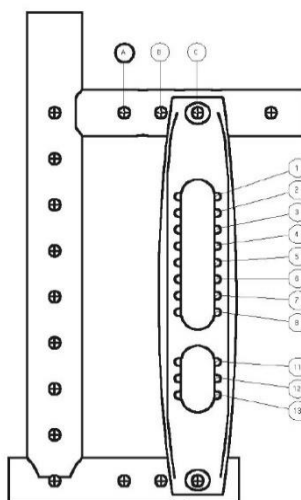

Zithoogte achter

Wieldiameter	Instelbereik in cm
20"	35 – 41 en 43 – 46
22"	38 – 43 en 46 – 48

Frame accessoires

☐	MA50	Transportwielen*	€ 327,00
☐	MA51	Trapbuis rechts	€ 63,00
☐	MA52	Trapbuis links	€ 63,00
☐	MA55	Anti-kiepwiel rechts	€ 171,00
☐	MA56	Anti-kiepwiel links	€ 171,00
☐	MA57	Stokhouder rechts	€ 108,00
☐	MA58	Stokhouder links	€ 108,00

* Transitwielen zijn niet mogelijk in combinatie met anti-kiepwiel.